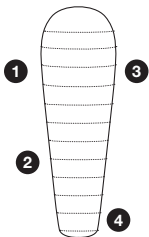

Shoulder girth/Schulterumfang/

Circonférence des épaules

**150 cm**

## ○ **ULTRA 10° LONG**

Up to/bis/Jusqu'à

**195 cm**

Weight/Gewicht/Poids

**260 g**

Fill weight/Füllgewicht/

Poids du remplissage

**115 g**

Shoulder girth/Schulterumfang/

Circonférence des épaules

**158 cm**

COMFORT	LIMIT	EXTREME
15°C 59°F	10°C 50°F	0°C 32°F

Temperature rating according to  
EN ISO 23537-1:2016

# FEATURES

1

Downshift function  
Downshift-Funktion  
Fonction Downshift

2

Proportional differential cut  
Proportionaler Differentialschnitt  
Coupe différentielle proportionnelle

3

¼ length zipper  
¼-Seitenreissverschluss  
Fermeture éclair latérale sur  
¼ de la longueur