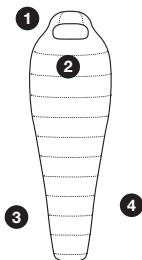

150 cm

○ TREKKINGLITE -5° LONG WIDE

Up to/bis/Jusqu'à

195 cm

Weight/Gewicht/Poids

1250 g

Fill weight/Füllgewicht/

Poids du remplissage

630 g

Shoulder girth/Schulterumfang/

Circonférence des épaules

166 cm

COMFORT	LIMIT	EXTREME
0°C 32°F	-6°C 21°F	-23°C -9°F

Temperature rating according to
EN ISO 23537-1:2016

FEATURES

1

Comfort Hood with SidePull closure
 Komfort-Kapuze mit ergonomischem
 Verschluss
 Capuche confortable avec fermeture
 latérale ergonomique

2

Full-circumference, 3-D draft collar
 Rundumlaufender 3D-Wärmekragen
 Colerette 3D complète